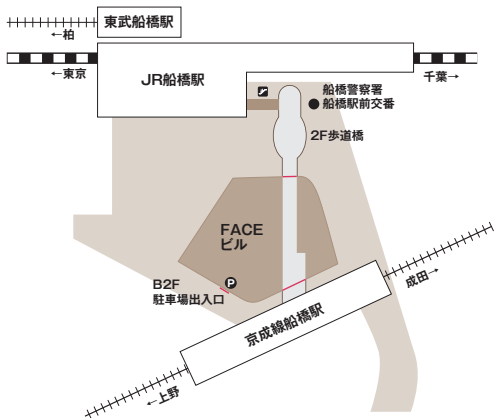

配当貴族ってなに？ 本当のお金の守り方 「野村インデックスファンド・米国株式配当貴族」について

講師

野村アセットマネジメント株式会社
投資信託営業部 シニア・マーケティング・マネージャー 柴田 吉丈 氏

船橋会場 2019年1月26日(土)
10:00~12:20 (開場 9:30)

【会場】きららホール(船橋フェイスビル6階)
【定員】150名 ※定員になり次第締め切りとさせていただきます
【交通】JR・東武 船橋駅南口から徒歩約2分
京成本線 京成船橋駅東口から徒歩約2分

千葉会場 2019年2月3日(日)
10:00~12:20 (開場 9:30)

【会場】ペリエホール(ペリエ千葉7階)
【定員】200名 ※定員になり次第締め切りとさせていただきます
【交通】JR千葉駅 直結
1階からお越しの方は、東口の銀行ATMコーナーのエレベータをご利用ください。

※いずれの会場も専用駐車場のご用意がありませんので、公共交通機関でお越しくださいますようお願いいたします。

本セミナーでは、ご紹介する商品等の勧誘を行うことがあります。当行では、お客さまから申し出ていただいている投資方針に適した商品もしくは取引をご案内することを勧誘方針としておりますが、今回のご案内は現在のお客さまの投資方針に必ずしも適さない場合があります。このため、今回ご案内の商品もしくは取引がお客さまの投資方針に適さない場合、そのリスクをご理解いただき投資方針をご理解いただいた場合に限りお取引をお受けいたします。また、投資方針のご変更をご希望の場合におきましても、お客さまのご投資経験等諸般の事情によりお受けできない場合もございますのであらかじめご了承ください。