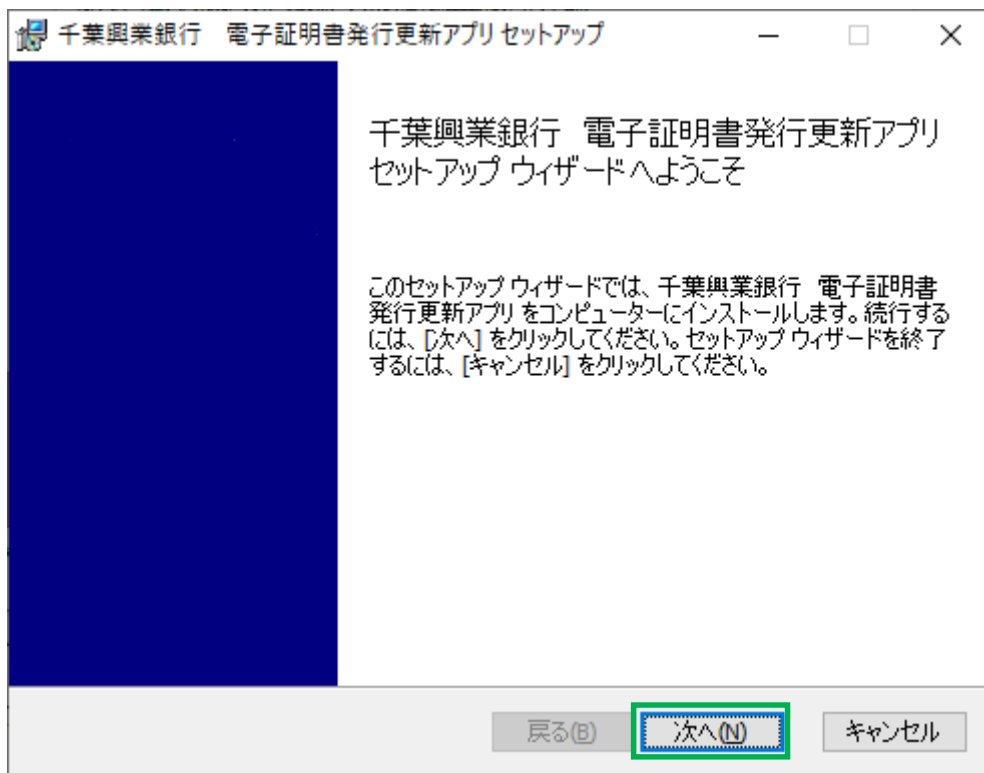

5. 「次へ」ボタンを押してください。