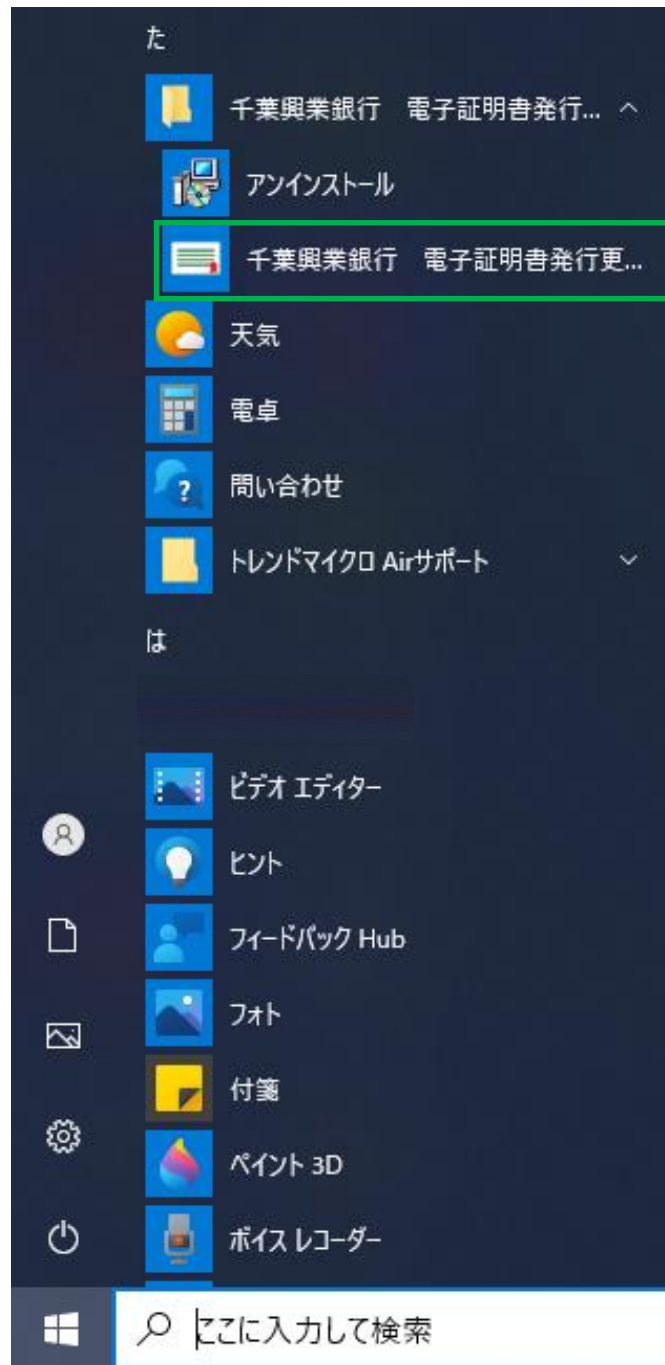

9. スタートから「千葉興業銀行 電子証明書発行更新アプリ」を実行してください。