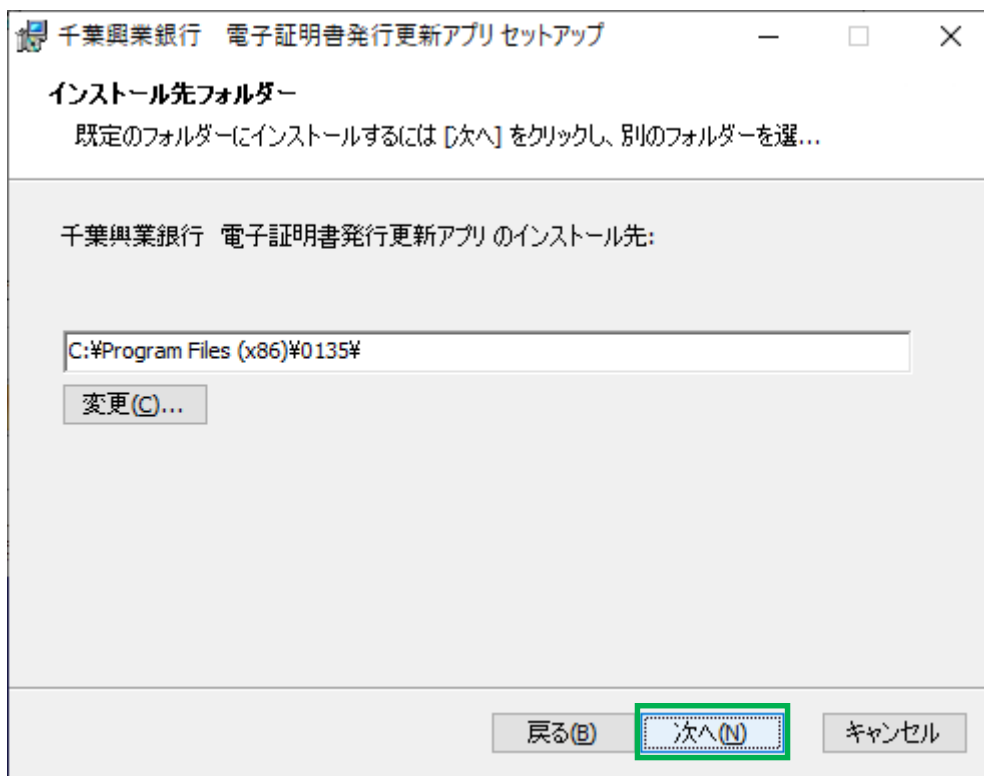

5. 「次へ」ボタンを押してください。

※項番 6 は、「電子証明書発行更新アプリがインストールされていないパソコン」と

「電子証明書発行更新アプリがインストールされているパソコン」とで画面が異なります。

6. 電子証明書発行更新アプリがインストールされていないパソコンの場合

電子証明書発行更新アプリのインストール先を設定（自動出力）して、「次へ」ボタンを押してください。

6' . 電子証明書発行更新アプリがインストールされているパソコンの場合