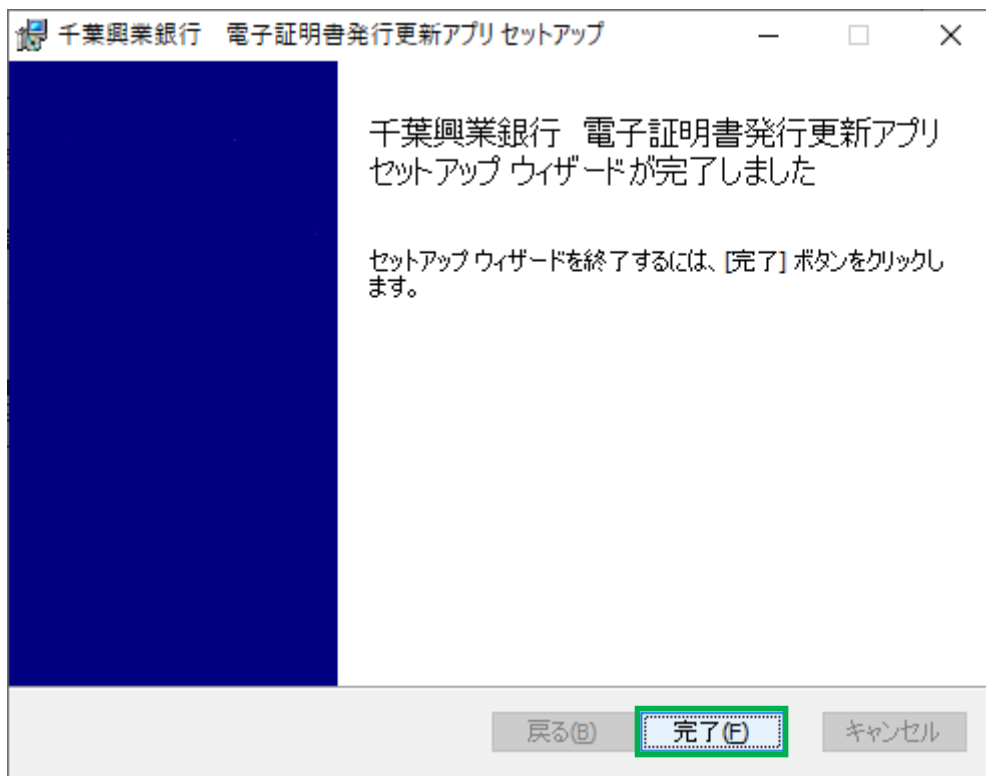

8. 「完了」ボタンを押してください。