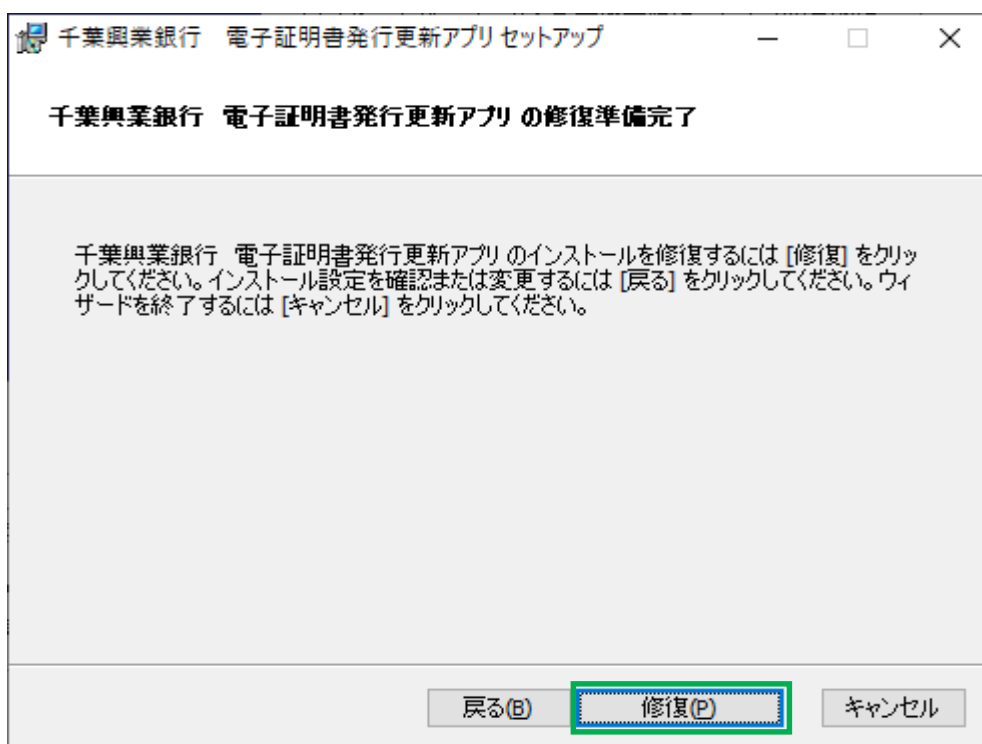

「修復」ボタンを押してください。

※項番 7 は、「電子証明書発行更新アプリがインストールされていないパソコン」と

「電子証明書発行更新アプリがインストールされているパソコン」とで画面が異なります。

7. 電子証明書発行更新アプリがインストールされていないパソコンの場合

「インストール」ボタンを押してください。

7' . 電子証明書発行更新アプリがインストールされているパソコンの場合

「修復」ボタンを押してください。