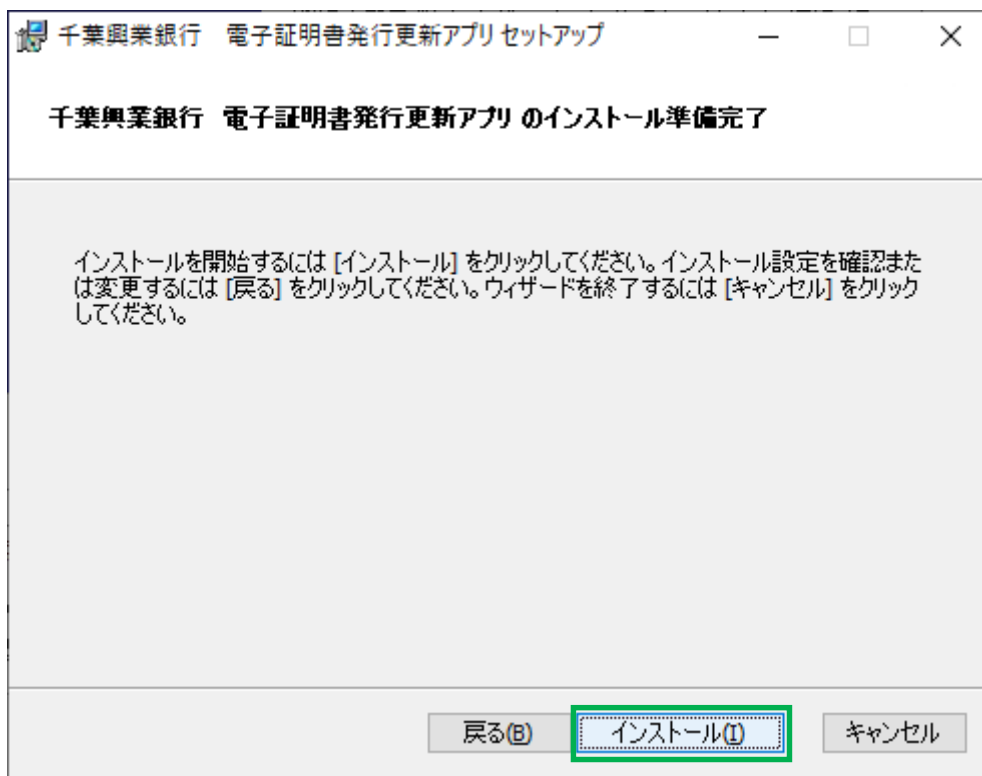

「修復」ボタンを押してください。

※項番 7 は、「電子証明書発行更新アプリがインストールされていないパソコン」と

「電子証明書発行更新アプリがインストールされているパソコン」とで画面が異なります。

7. 電子証明書発行更新アプリがインストールされていないパソコンの場合

「インストール」ボタンを押してください。

7' . 電子証明書発行更新アプリがインストールされているパソコンの場合

「修復」ボタンを押してください。