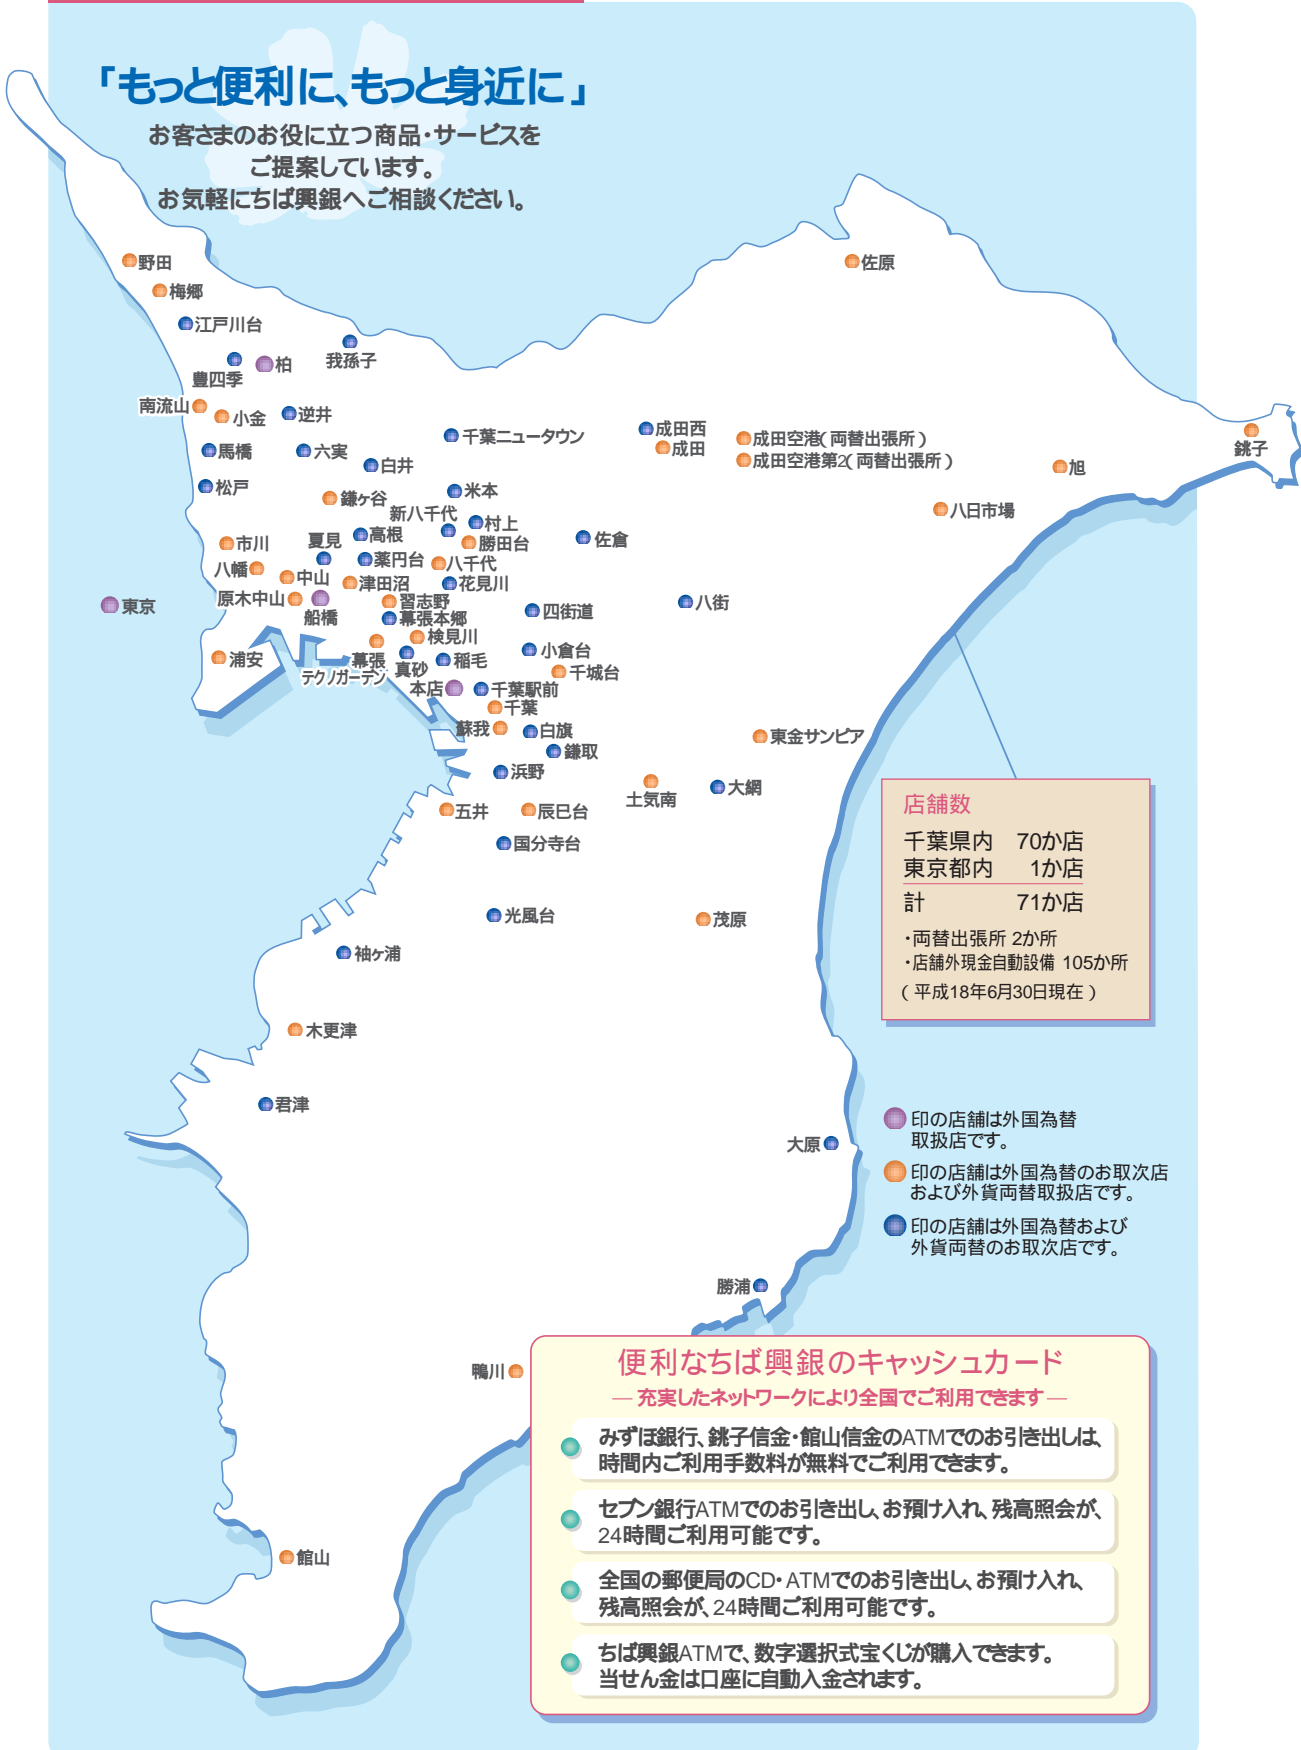

ちば興銀ネットワーク

「もっと便利に、もっと身近に」

お客さまのお役に立つ商品・サービスをご提案しています。  
お気軽にちば興銀へご相談ください。

- 対談
- TOPメッセージ
- 地域への取り組み
- 平成17年度の概況
- 経営・内部管理体制等
- 当行の概要
- 店舗等一覧
- トピックス
- 業務内容・商品案内
- 財務諸表等
- 損益の状況
- 経営諸比率
- 営業の状況
- 資本の状況・株主の状況
- 連結決算
- 決算公告(写)

# 店舗等一覧

## 千葉市