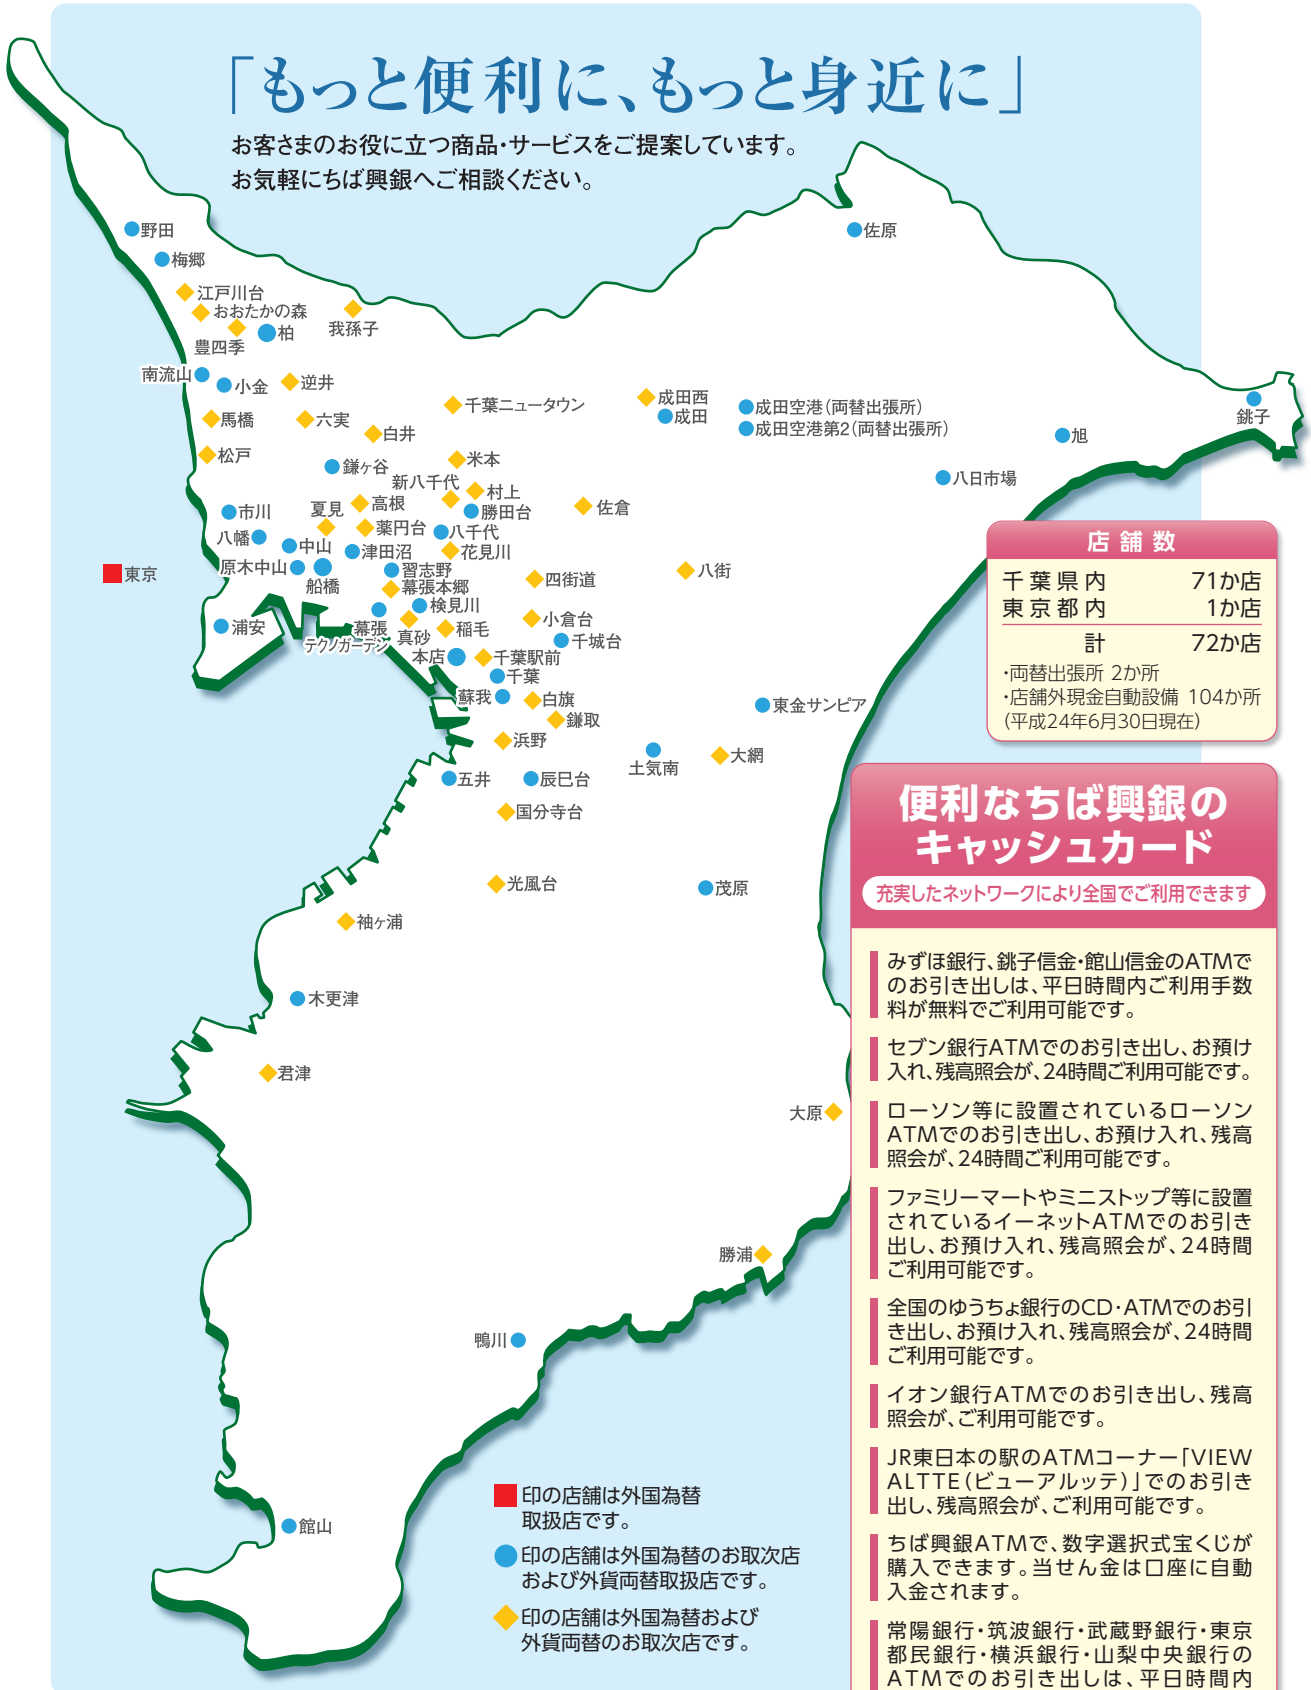

# 店舗等一覧

## ちば興銀ネットワーク

### 「もっと便利に、もっと身近に」

お客さまのお役に立つ商品・サービスをご提案しています。  
お気軽にちば興銀へご相談ください。

店舗数	
千葉県内	71か店
東京都内	1か店
計	72か店

・両替出張所 2か所  
・店舗外現金自動設備 104か所  
(平成24年6月30日現在)