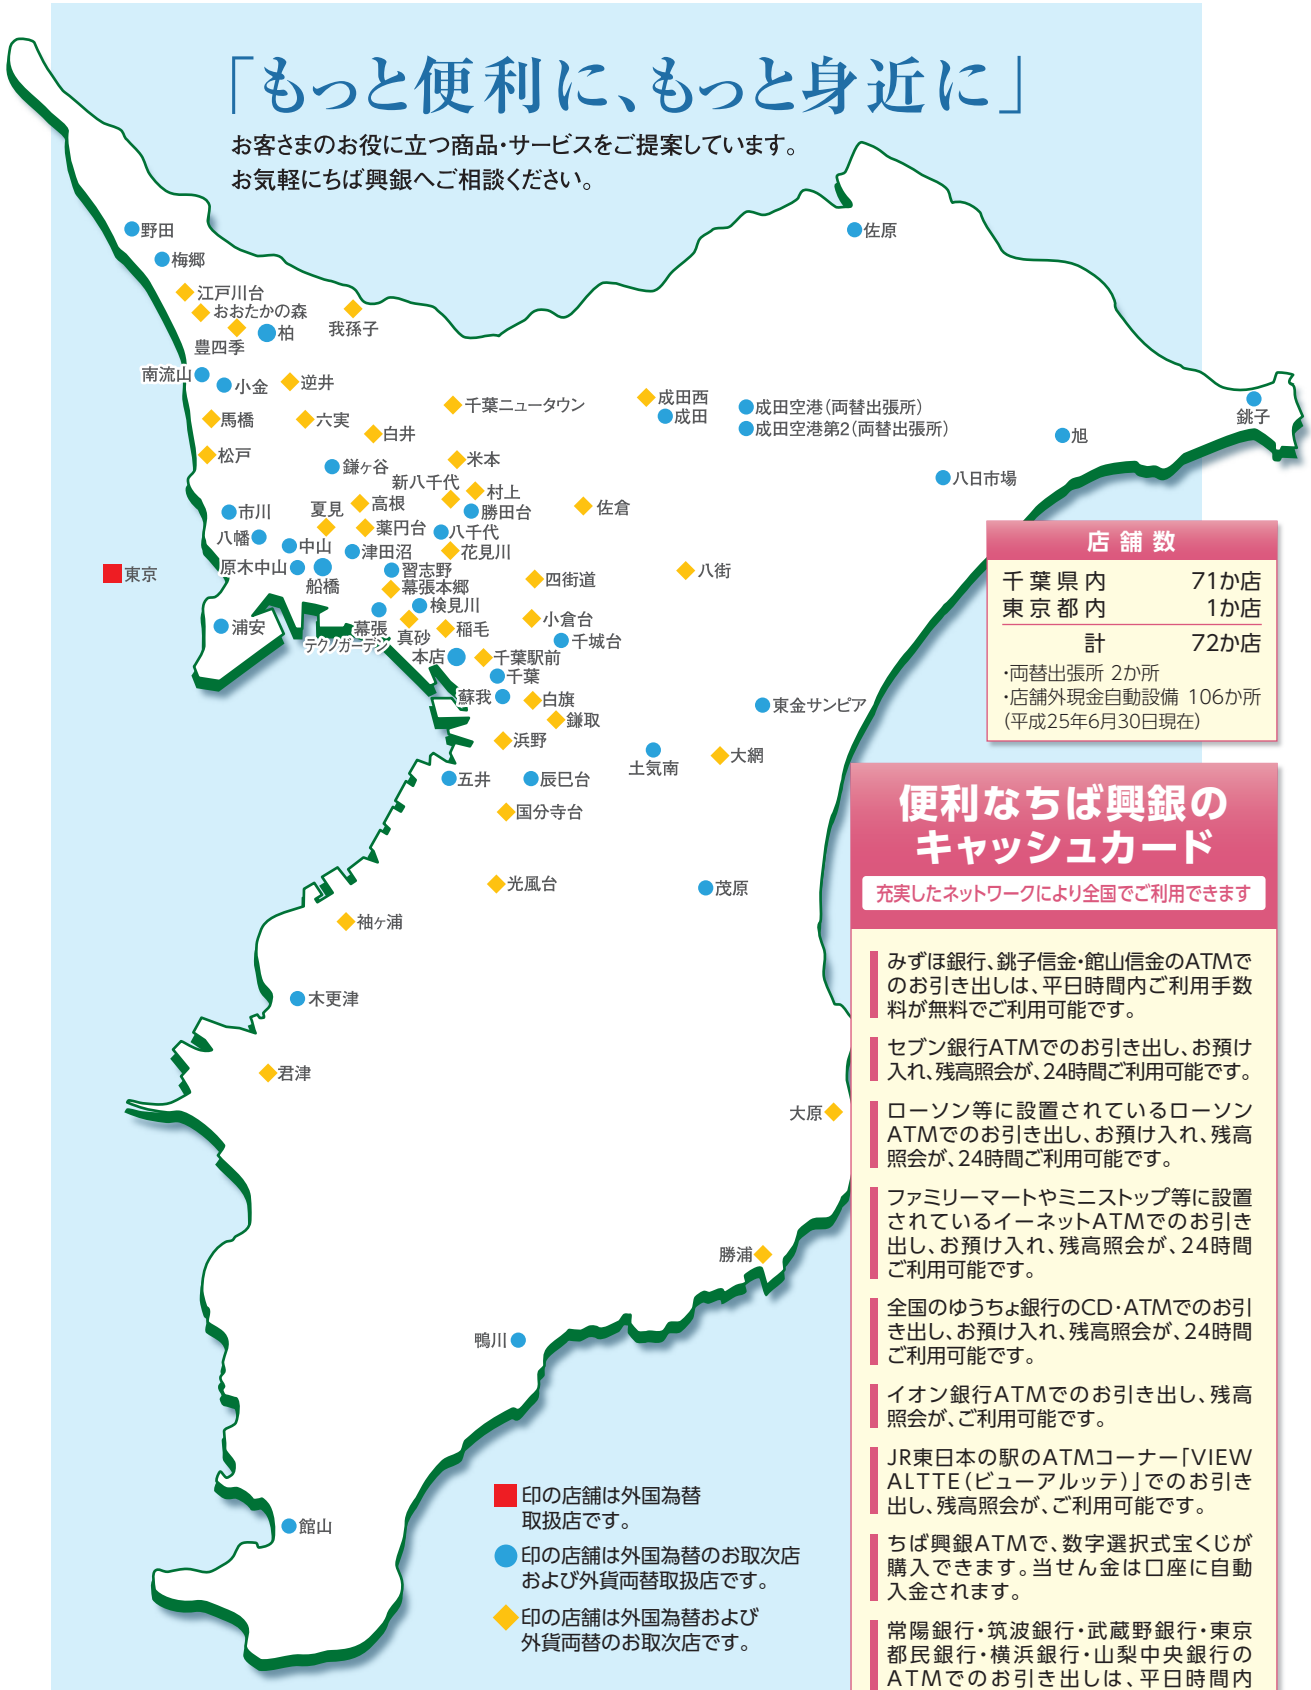

# 店舗等一覧

## ちば興銀ネットワーク

### 「もっと便利に、もっと身近に」

お客さまのお役に立つ商品・サービスをご提案しています。  
お気軽にちば興銀へご相談ください。

- トップメッセージ
- 地域への取り組み
- 平成24年度の概況
- 経営・内部管理体制等
- 当行の概要
- 店舗等一覧
- トピックス
- 業務内容・商品案内
- 財務諸表等
- 損益の状況
- 経営諸比率
- 営業の状況
- 資本の状況・株主の状況
- 連結決算
- 自己資本の充実の状況等について