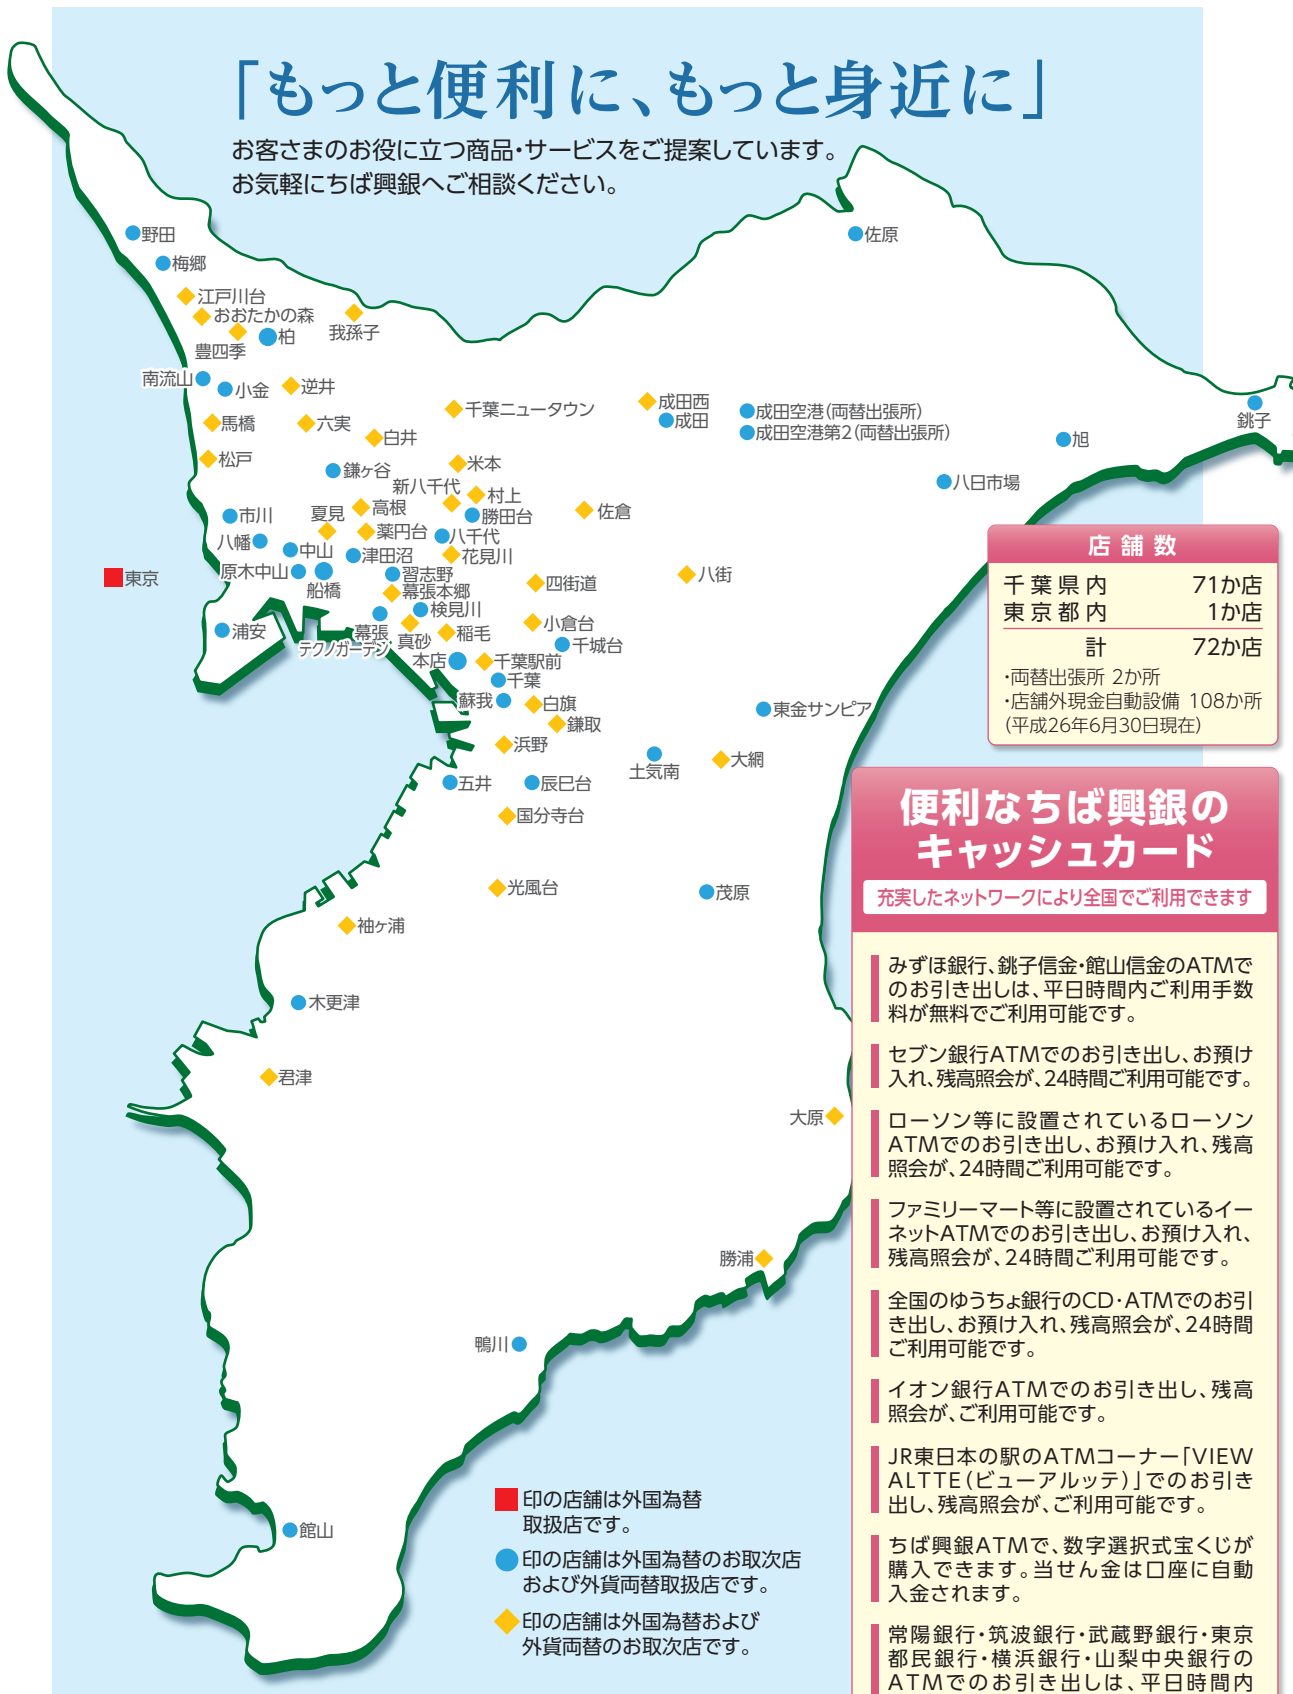

店舗等一覧

ちば興銀ネットワーク

「もっと便利に、もっと身近に」

お客さまのお役に立つ商品・サービスをご提案しています。
お気軽にちば興銀へご相談ください。

店舗数	
千葉県内	71か店
東京都内	1か店
計	72か店

・両替出張所 2か所
・店舗外現金自動設備 108か所
(平成26年6月30日現在)

便利なちば興銀のキャッシュカード

充実したネットワークにより全国でご利用できます

- みずほ銀行、銚子信金・館山信金のATMでのお引き出しは、平日時間内ご利用手数料が無料でご利用可能です。
- セブン銀行ATMでのお引き出し、お預け入れ、残高照会が、24時間ご利用可能です。
- ローソン等に設置されているローソンATMでのお引き出し、お預け入れ、残高照会が、24時間ご利用可能です。
- ファミリーマート等に設置されているイーネットATMでのお引き出し、お預け入れ、残高照会が、24時間ご利用可能です。
- 全国のゆうちょ銀行のCD・ATMでのお引き出し、お預け入れ、残高照会が、24時間ご利用可能です。
- イオン銀行ATMでのお引き出し、残高照会が、ご利用可能です。
- JR東日本の駅のATMコーナー「VIEW ALTTE(ビューアルツテ)」でのお引き出し、残高照会が、ご利用可能です。
- ちば興銀ATMで、数字選択式宝くじが購入できます。当せん金は口座に自動入金されます。
- 常陽銀行・筑波銀行・武蔵野銀行・東京都民銀行・横浜銀行・山梨中央銀行のATMでのお引き出しは、平日時間内ご利用手数料が無料でご利用可能です。