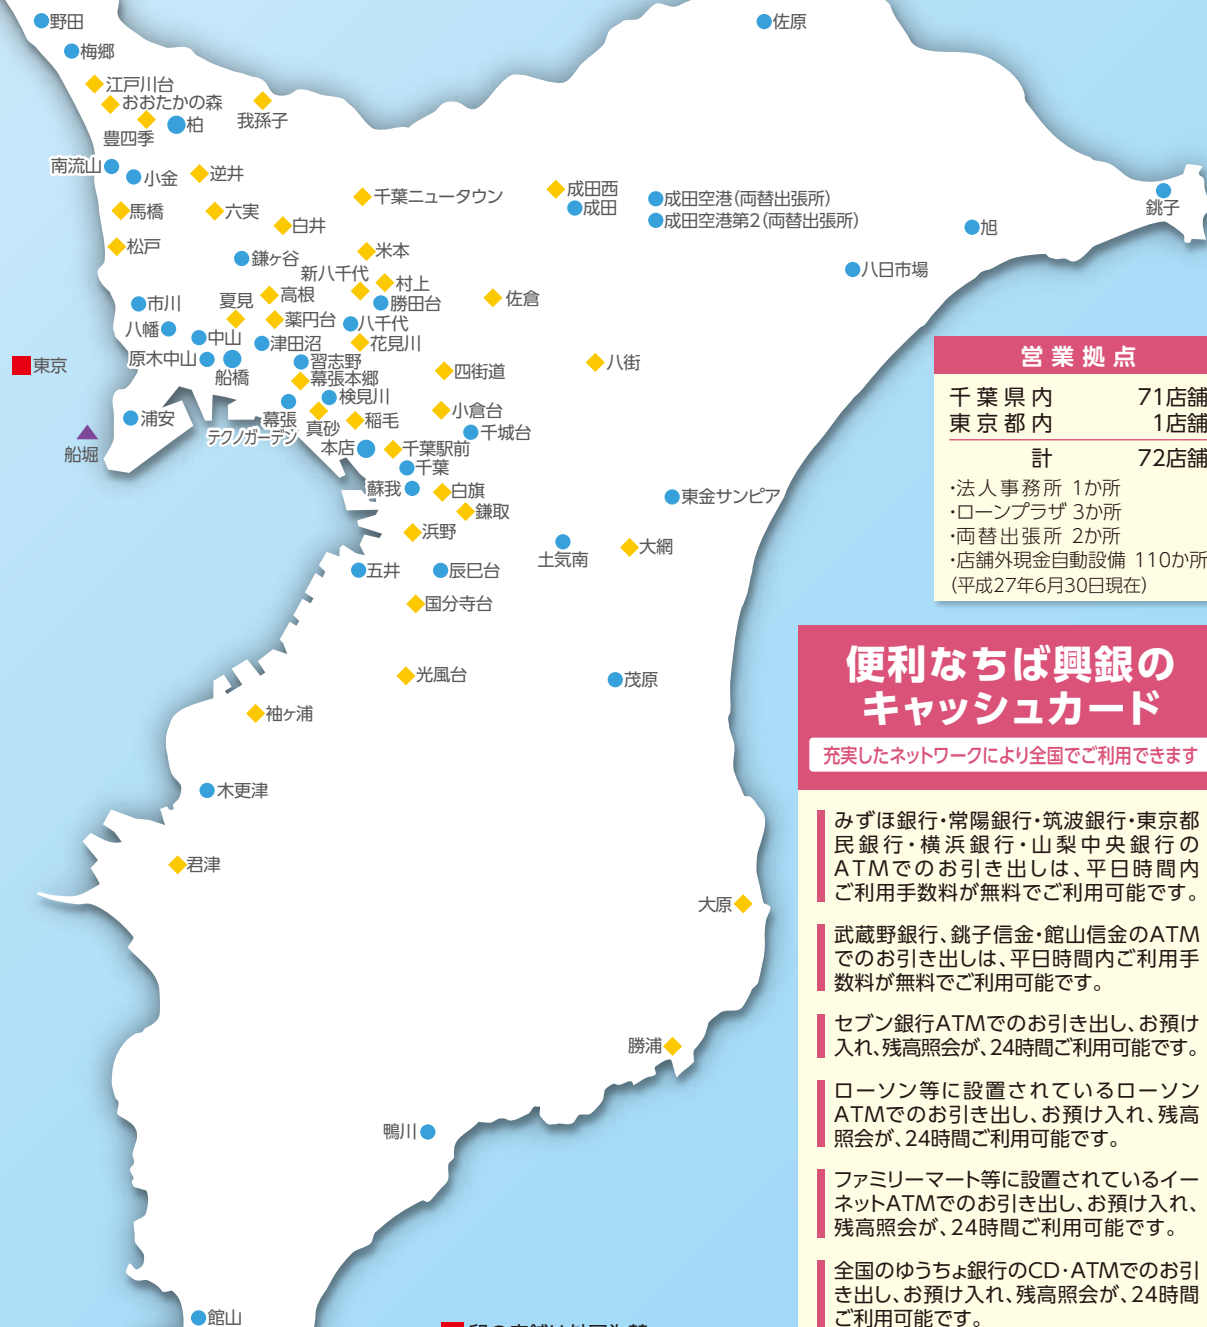

ちば興銀ネットワーク

「もっと便利に、もっと身近に」

お客さまのお役に立つ商品・サービスをご提案しています。
お気軽にちば興銀へご相談ください。

営業拠点	
千葉県内	71店舗
東京都内	1店舗
計	72店舗
・法人事務所 1か所 ・ローンプラザ 3か所 ・両替出張所 2か所 ・店舗外現金自動設備 110か所 (平成27年6月30日現在)	

便利なちば興銀の キャッシュカード

充実したネットワークにより全国でご利用できます

みずほ銀行・常陽銀行・筑波銀行・東京都民銀行・横浜銀行・山梨中央銀行のATMでのお引き出しは、平日時間内ご利用手数料が無料でご利用可能です。

武蔵野銀行、銚子信金・館山信金のATMでのお引き出しは、平日時間内ご利用手数料が無料でご利用可能です。

セブン銀行ATMでのお引き出し、お預け入れ、残高照会が、24時間ご利用可能です。

ローソン等に設置されているローソンATMでのお引き出し、お預け入れ、残高照会が、24時間ご利用可能です。

ファミリーマート等に設置されているイーネットATMでのお引き出し、お預け入れ、残高照会が、24時間ご利用可能です。

全国のゆうちょ銀行のCD・ATMでのお引き出し、お預け入れ、残高照会が、24時間ご利用可能です。

イオン銀行ATMでのお引き出し、残高照会が、ご利用可能です。

JR東日本の駅のATMコーナー「VIEW ALTTE (ビューアルツテ)」でのお引き出し、残高照会が、ご利用可能です。

ちば興銀ATMで、数字選択式宝くじが購入できます。当せん金は口座に自動入金されます。