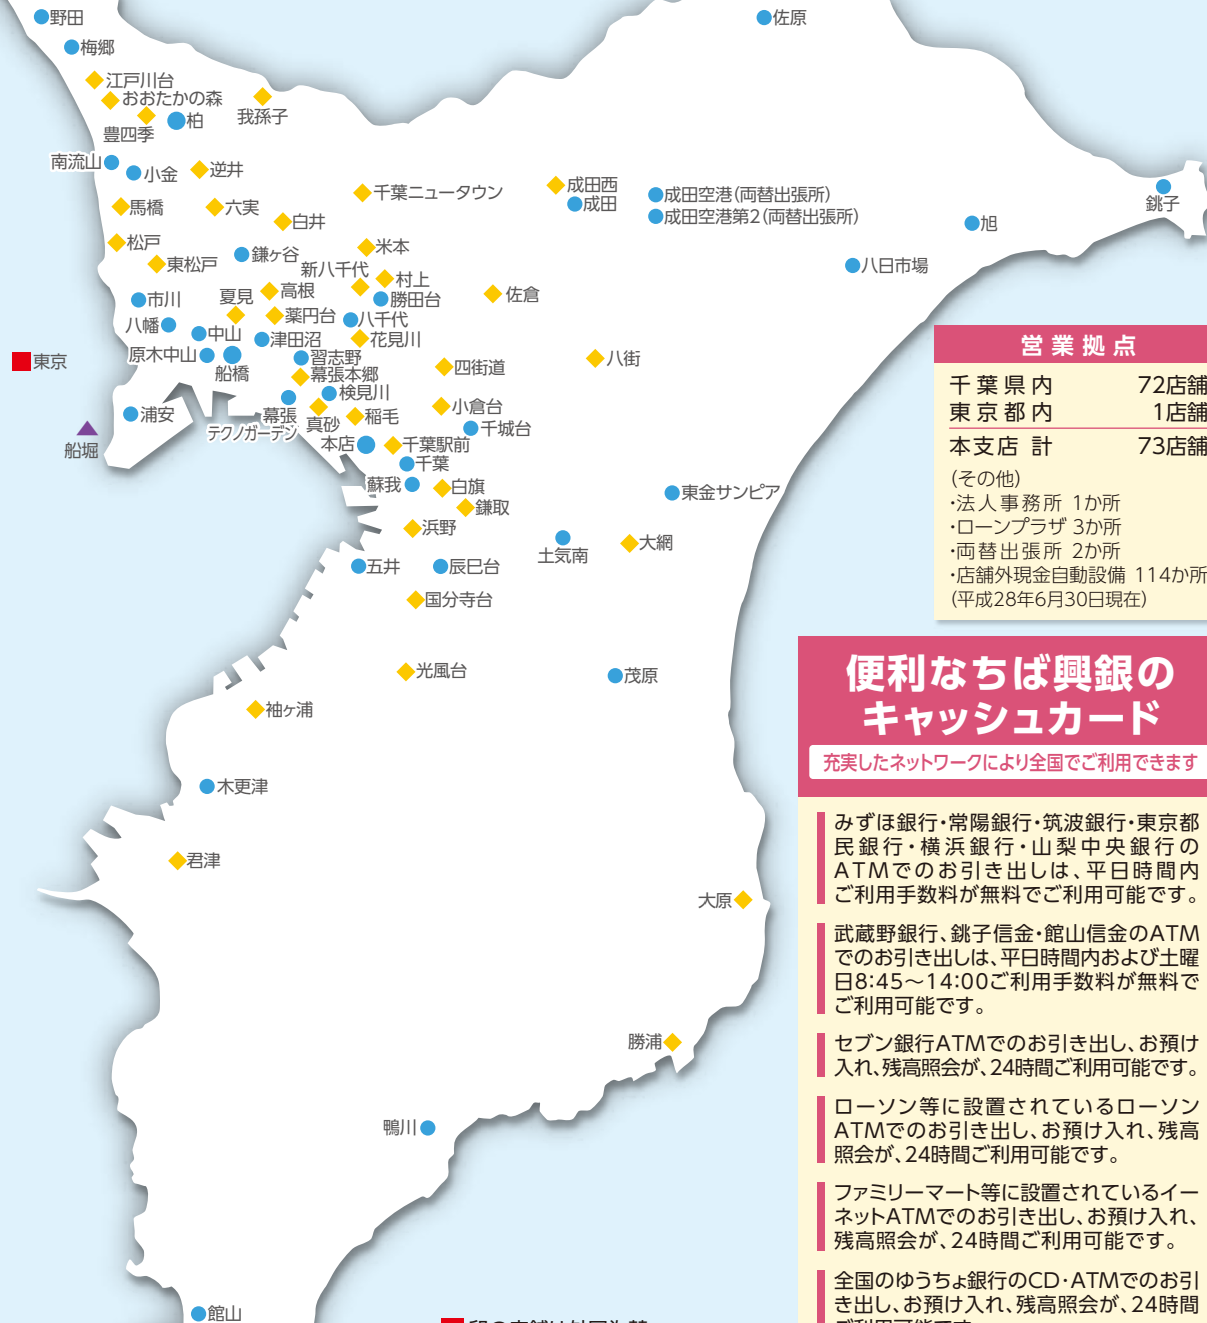

ちば興銀ネットワーク

「もっと便利に、もっと身近に」

お客さまのお役に立つ商品・サービスをご提案しています。  
お気軽にちば興銀へご相談ください。

営業拠点	
千葉県内	72店舗
東京都内	1店舗
本支店計	73店舗
(その他)	
・法人事務所 1か所	
・ローンプラザ 3か所	
・両替出張所 2か所	
・店舗外現金自動設備 114か所 (平成28年6月30日現在)	

便利なちば興銀の  
キャッシュカード

充実したネットワークにより全国でご利用できます

- みずほ銀行・常陽銀行・筑波銀行・東京都民銀行・横浜銀行・山梨中央銀行のATMでのお引き出しは、平日時間内ご利用手数料が無料でご利用可能です。
- 武蔵野銀行・銚子信金・館山信金のATMでのお引き出しは、平日時間内および土曜日8:45～14:00ご利用手数料が無料でご利用可能です。
- セブン銀行ATMでのお引き出し、お預け入れ、残高照会が、24時間ご利用可能です。
- ローソン等に設置されているローソンATMでのお引き出し、お預け入れ、残高照会が、24時間ご利用可能です。
- ファミリーマート等に設置されているイーネットATMでのお引き出し、お預け入れ、残高照会が、24時間ご利用可能です。
- 全国のゆうちょ銀行のCD・ATMでのお引き出し、お預け入れ、残高照会が、24時間ご利用可能です。
- イオン銀行ATMでのお引き出し、残高照会が、ご利用可能です。
- JR東日本の駅のATMコーナー「VIEW ALTTE (ビューアルッテ)」でのお引き出し、残高照会が、ご利用可能です。
- ちば興銀ATMで、数字選択式宝くじが購入できます。当せん金は口座に自動入金されます。

## 千葉市