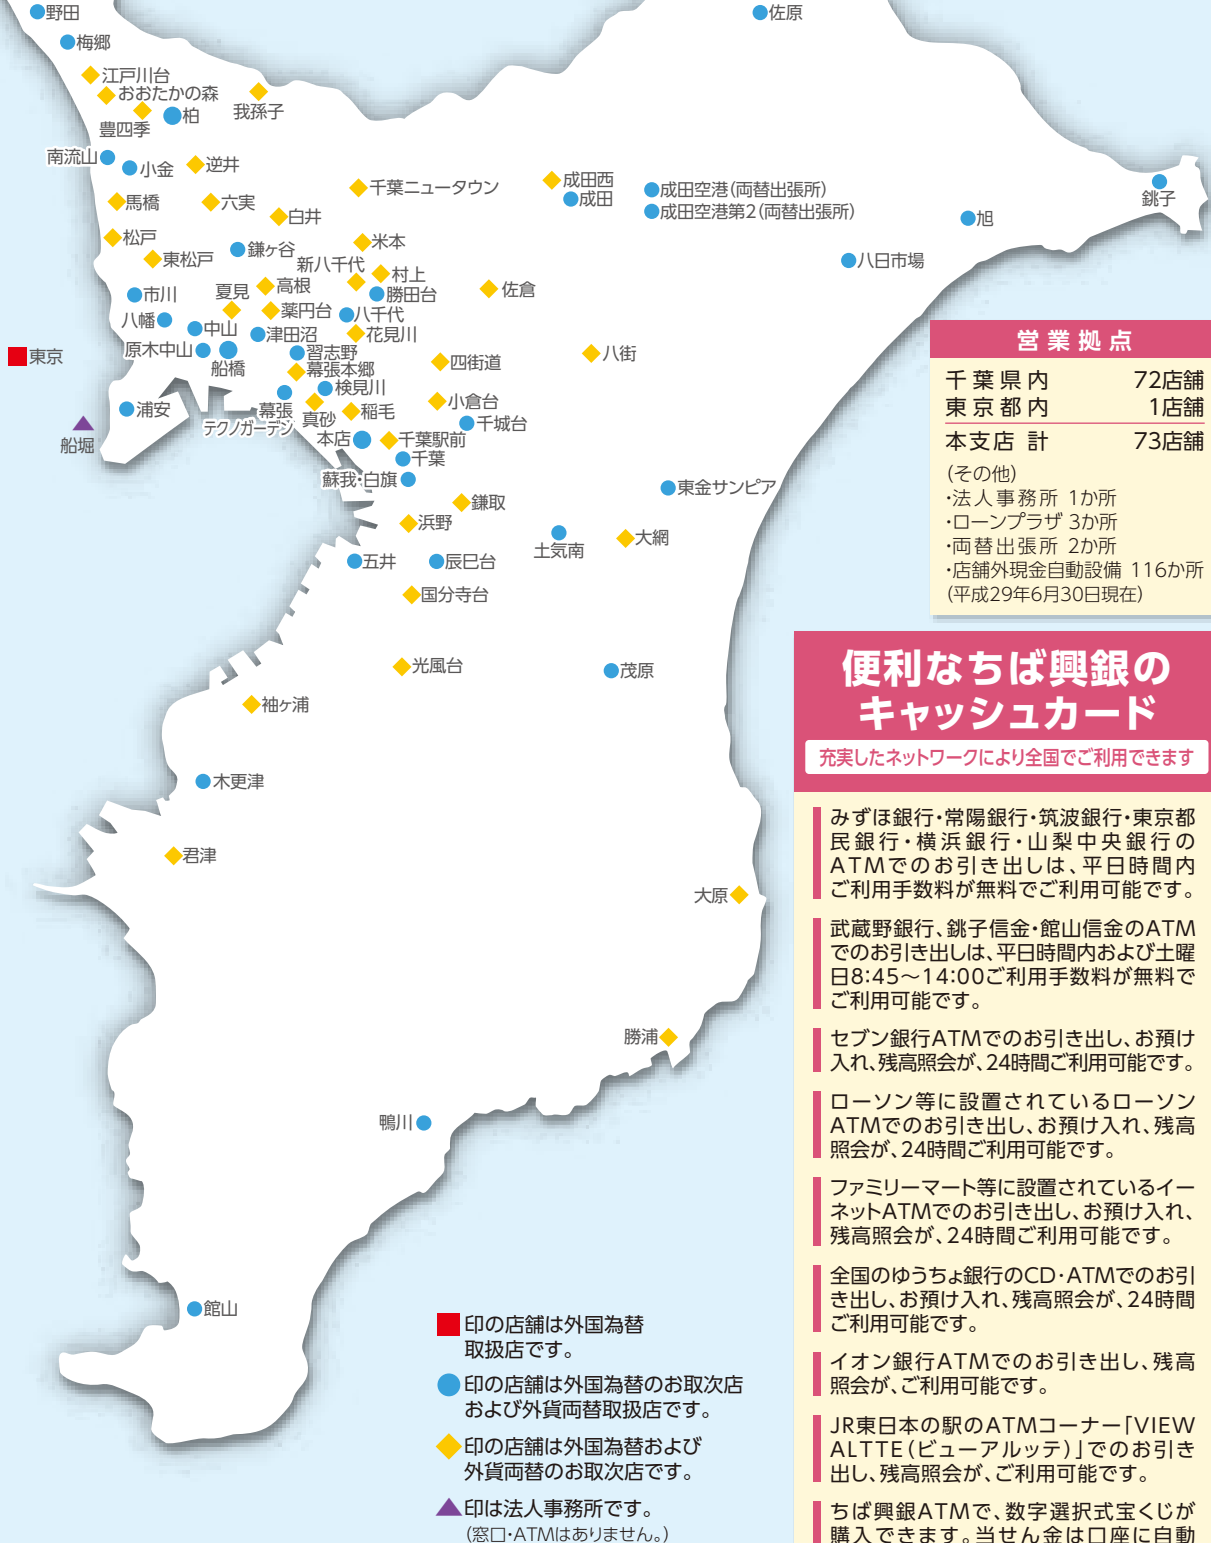

ちば興銀ネットワーク

「もっと便利に、もっと身近に」

お客さまのお役に立つ商品・サービスをご提案しています。  
お気軽にちば興銀へご相談ください。

営業拠点	
千葉県内	72店舗
東京都内	1店舗
本支店計	73店舗
(その他)	
・法人事務所 1か所	
・ローンプラザ 3か所	
・両替出張所 2か所	
・店舗外現金自動設備 116か所 (平成29年6月30日現在)	

便利なちば興銀の  
キャッシュカード

充実したネットワークにより全国でご利用できます

- みずほ銀行・常陽銀行・筑波銀行・東京都民銀行・横浜銀行・山梨中央銀行のATMでのお引き出しは、平日時間内ご利用手数料が無料でご利用可能です。
- 武蔵野銀行・銚子信金・館山信金のATMでのお引き出しは、平日時間内および土曜日8:45~14:00ご利用手数料が無料でご利用可能です。
- セブン銀行ATMでのお引き出し、お預け入れ、残高照会が、24時間ご利用可能です。
- ローソン等に設置されているローソンATMでのお引き出し、お預け入れ、残高照会が、24時間ご利用可能です。
- ファミリーマート等に設置されているイーネットATMでのお引き出し、お預け入れ、残高照会が、24時間ご利用可能です。
- 全国のゆうちょ銀行のCD・ATMでのお引き出し、お預け入れ、残高照会が、24時間ご利用可能です。
- イオン銀行ATMでのお引き出し、残高照会が、ご利用可能です。
- JR東日本の駅のATMコーナー「VIEW ALTTE (ビューアルッテ)」でのお引き出し、残高照会が、ご利用可能です。
- ちば興銀ATMで、数字選択式宝くじが購入できます。当せん金は口座に自動入金されます。

## 千葉市

<b>美浜区</b>			
●本店営業部	043(243)2121		
真砂支店	043(278)1211		
●幕張テクノガーデン支店	043(274)8911		
<b>店舗外キャッシュコーナー</b>			
マリンピア 1階	☎ 9:00~21:00	☎ 9:00~21:00	
ミハマ・ニューポート・リゾート内	☎ 8:00~21:00	☎ 8:00~21:00	
JR検見川駅前	☎ 8:00~21:00	☎ 8:00~21:00	
幕張ベイタウン内	☎ 8:00~21:00	☎ 8:00~21:00	
メッセ・アミューズ・モール 1階	☎ 10:00~21:00	☎ 10:00~21:00	
イオンモール幕張新都心	☎ 8:00~21:00	☎ 8:00~21:00	