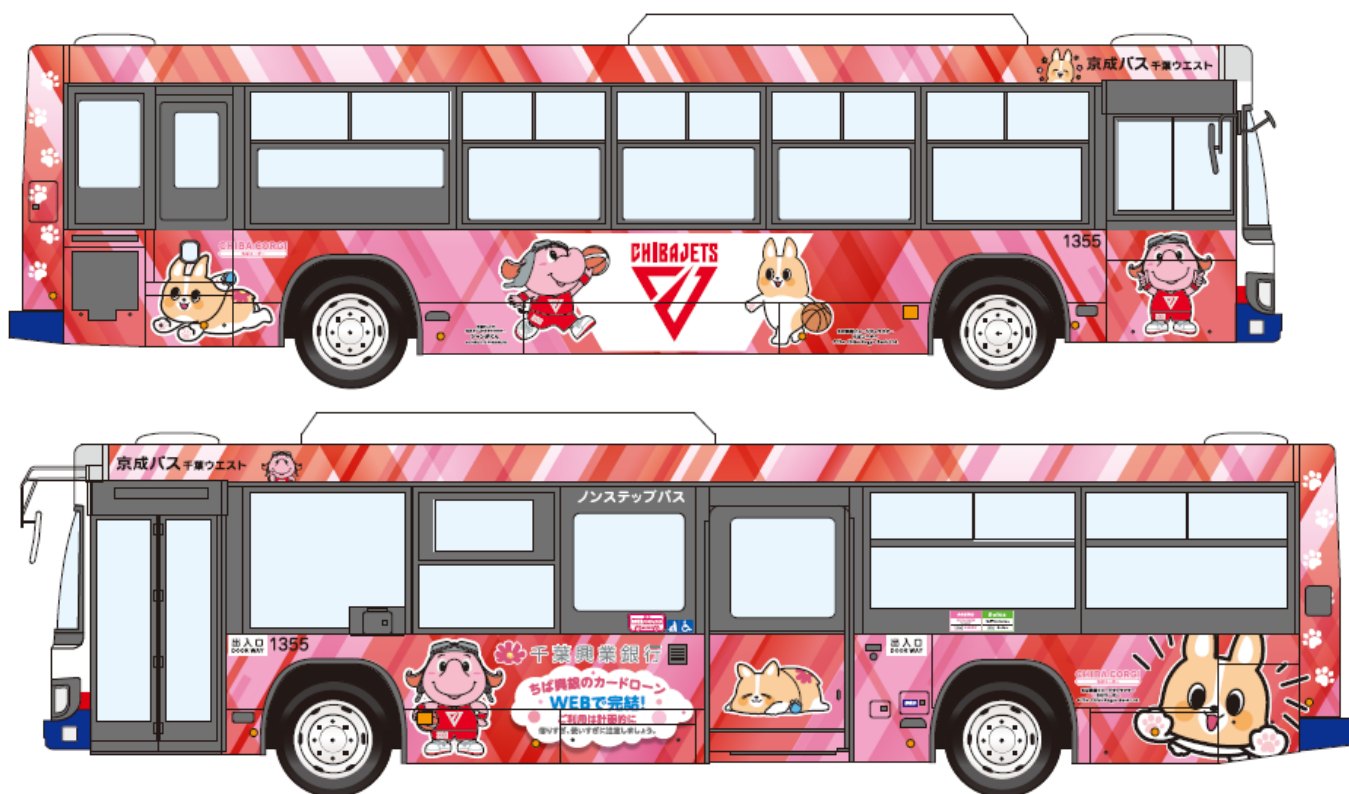

2026年4月1日

「ちばコーギーバス」船橋エリアでの運行開始！

～ちばコーギーと千葉ジェッツふなばし「ジャンボくん」のラッピングを施した京成バスが登場～

株式会社千葉興業銀行（頭取 梅田 仁司）は、京成バス千葉ウエスト株式会社（代表取締役社長 藤本 剛弘）が運行する路線バスにおいて、当行イメージキャラクター「ちばコーギー」とプロバスケットボールチーム千葉ジェッツふなばしの公式マスコットキャラクター「ジャンボくん」をデザインした「ちばコーギーバス」の運行を船橋エリアで開始しましたのでお知らせいたします。

「ちばコーギーバス」は、当行およびちばコーギー、ちば興銀カードローンの認知向上を目的として、現在3路線（項目3参照）で運行しておりますが、今回新たに「ジャンボくん」の外装ラッピングを施した「ちばコーギーバス」が船橋市・鎌ヶ谷市内を走行いたします。千葉ジェッツふなばしとのコラボレーションは本エリア限定となりますので、ぜひご注目ください。なお、現在走行しております3台の「ちばコーギーバス」の運行は当初2026年3月末までとしておりましたが、好評につき、2026年9月末まで運行期間を延長いたしました。

当行は、今後も地域のみなさまに親しみを持っていただけるような取組みを進めてまいります。

記

1. 新規「ちばコーギーバス」運行路線の概要

期 間	2026年9月末まで（路線バスの運行スケジュールによって異なります。）
内 容	路線バス外装ラッピング
運 行 エ リ ア	船橋市・鎌ヶ谷市内（京成バス千葉ウエスト 鎌ヶ谷営業所管内）

2. 外装ラッピングのデザイン（イメージ）