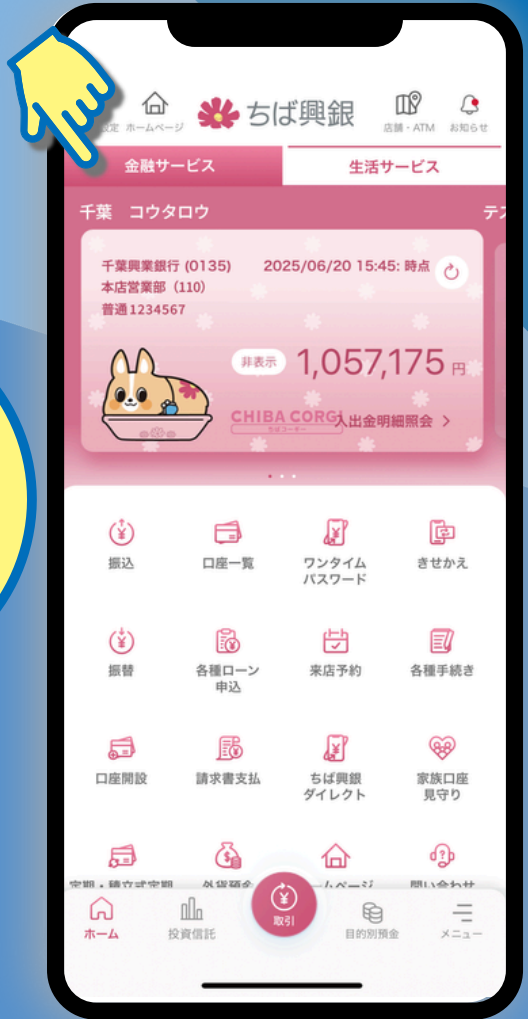

## オンライン 学習

学べる！

すきま時間を効率よく！  
いつでもどこでも知識を  
レベルアップしよう！

ビジネスマナーやロジカル  
シンキングなどの、様々な  
テーマを学習できます

ちば興銀アプリのダウンロードはこちら

App Store  
からダウンロード

Google Play  
で手に入れよう

※ダウンロードや利用時にかかる通信料はお客様のご負担となります。

# 生活サービス

あなたにぴったりの情報が見つかる!  
千葉県を中心に使えるお得な情報や  
クーポンをゲット!

タブで  
かんたん  
切替